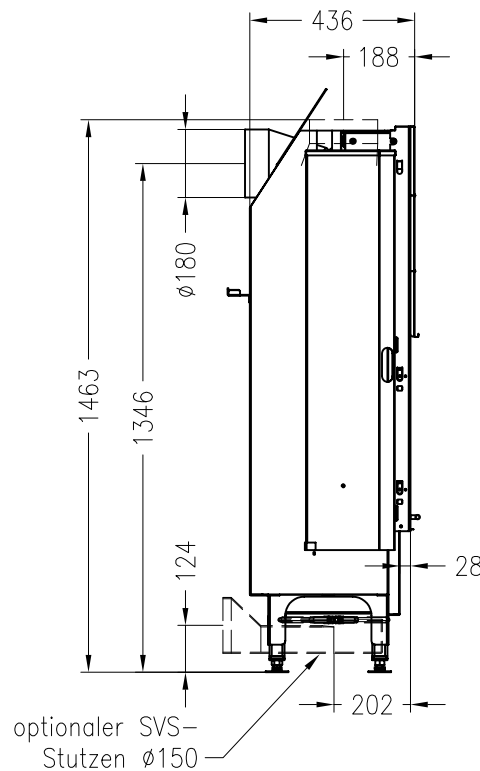

SPARTHERM Kamineinsatz Varia M-60h GET

für 25er Kachelhöhen

(Möglichkeit: Aussenluftanschluss)

Vorderansicht
M ~1:20

Verdeckter Scheibenrahmen,
an 2 Seiten eingefasste, 4-seitig
bedruckte Glaskeramik

Seitenansicht
M ~1:20

Horizontalschnitt
M ~1:10

Stand: 03-2011

Alle Abbildungen und Zeichnungen sind urheberrechtlich geschützt.
Verwertung oder Veröffentlichung, auch einzelner Details, nur mit unserer Genehmigung.
Technische Änderungen und Irrtümer vorbehalten!