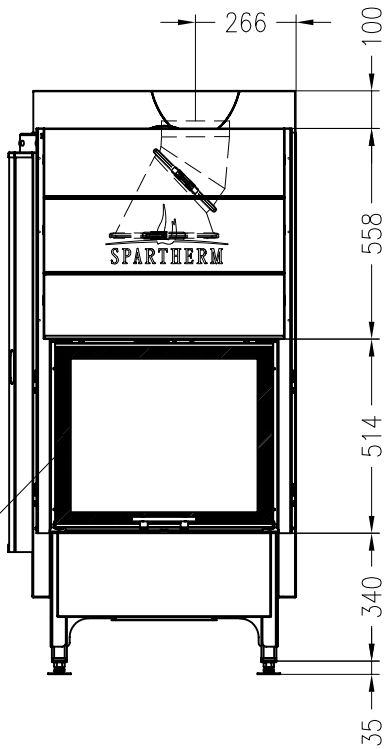

SPARTHERM Kamineinsatz Varia M-60h GET

für 25er Kachelhöhen

(Möglichkeit: Aussenluftanschluss)

Vorderansicht
M ~1:20

Verdeckter Scheibenrahmen,
an 2 Seiten eingefasste, 4-seitig
bedruckte Glaskeramik

Seitenansicht
M ~1:20

Horizontalschnitt
M ~1:10

Stand: 03-2011

Alle Abbildungen und Zeichnungen sind urheberrechtlich geschützt.
Verwertung oder Veröffentlichung, auch einzelner Details, nur mit unserer Genehmigung.
Technische Änderungen und Irrtümer vorbehalten!