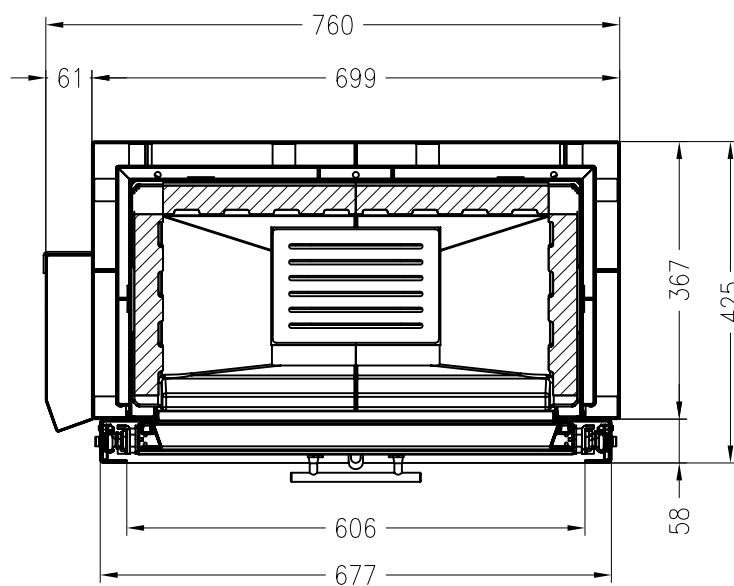

SPARTHERM Kamineinsatz Varia M-60h GET

für 25er Kachelhöhen

(Möglichkeit: Aussenluftanschluss)

Vorderansicht
M ~1:20

Verdeckter Scheibenrahmen,
an 2 Seiten eingefasste, 4-seitig
bedruckte Glaskeramik

Seitenansicht
M ~1:20

Horizontalschnitt
M ~1:10

Stand: 03-2011

Alle Abbildungen und Zeichnungen sind urheberrechtlich geschützt.
Verwertung oder Veröffentlichung, auch einzelner Details, nur mit unserer Genehmigung.
Technische Änderungen und Irrtümer vorbehalten!